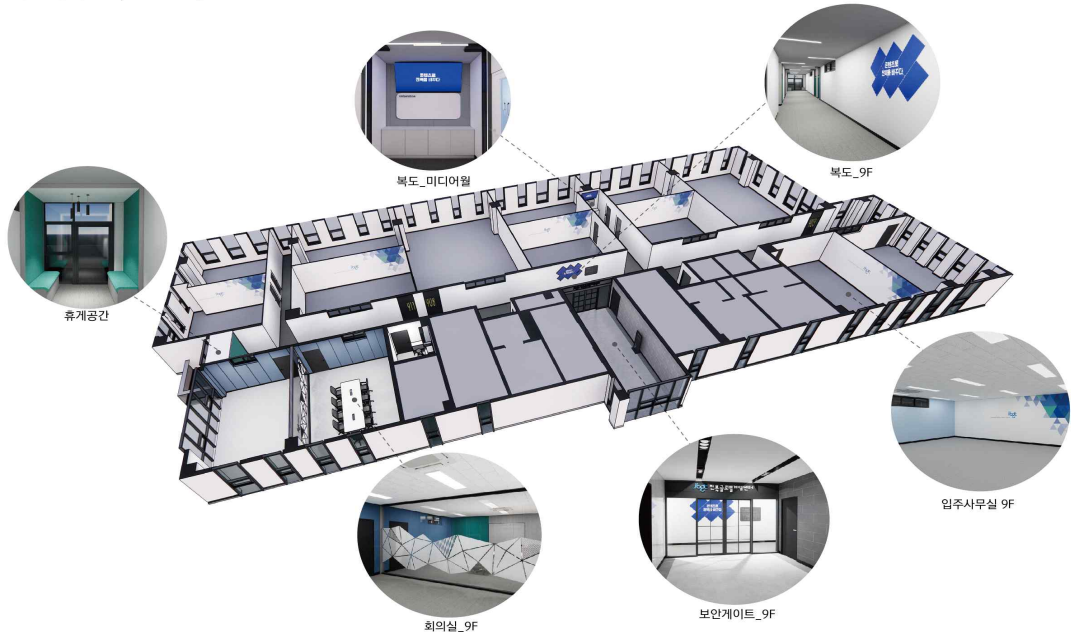

전북 글로벌게임센터 이전지 안내

1 개요

- 이전지: 전북테크비즈센터(TBC) 지상 8층, 9층
 - 소재지 : 전라북도 전주시 덕진구 만성동 1255번지
- 시설개요

공공기술사업화 혁신클러스터

국가·공공기관, 기업지원기관, 기술창업기업 등
 풍부한 기술사업화 인프라가 밀집된
 전북혁신도시의
기술사업화 거점허브

- 위 치: 전주시 덕진구 만성북로 1255
- 운영기관: 전북테크비즈센터(TBC)
- 규 모: 지하 1층, 지상 10층
 - (지하1층) 주차장
 - (지상1층) 네트워킹라운지, 북카페, 문화공간
 - (지상3층) 옥상정원, 테라스
 - (지상8층) 전북 글로벌게임센터**
 - (지상9층) 전북 글로벌게임센터**
 - (지상10층) 화이트니스 센터

2

시설정보

○ 전북 글로벌게임센터 8층

시뮬레이션 isometric _ 8F

<세부디자인>

※ 인테리어 작업 중으로 디자인 이미지와 실제는 일부 다를 수 있음

복도

입주 사무실

개인 장작실 전실

○ 전북 글로벌게임센터 9층

시뮬레이션 | Isometric _9F

보안게이트	복도	복도(미디어월)	교육실·회의실
입주 사무실	휴게공간	탕비실	

<세부디자인>

※ 인테리어 작업 중으로 디자인 이미지와 실제는 일부 다를 수 있음