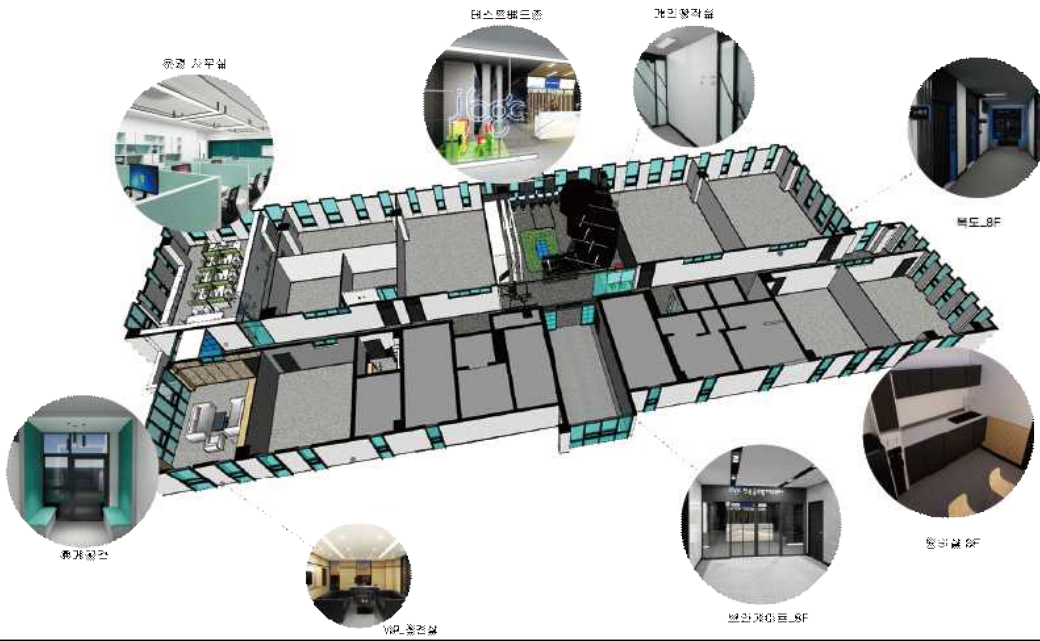

전북 글로벌게임센터 이전지 안내

1 개요

- 이전지: 전북테크비즈센터(TBC) 지상 8층, 9층
 - 소재지 : 전라북도 전주시 덕진구 만성동 1255번지
- 시설개요

공공기술사업화 혁신클러스터

국가·공공기관, 기업지원기관, 기술창업기업 등
 풍부한 기술사업화 인프라가 밀집된
 전북혁신도시의
기술사업화 거점허브

- 위 치: 전주시 덕진구 만성북로 1255
- 운영기관: 전북테크비즈센터(TBC)
- 규 모: 지하 1층, 지상 10층
 - (지하1층) 주차장
 - (지상1층) 네트워킹라운지, 북카페, 문화공간
 - (지상3층) 옥상정원, 테라스
 - (지상8층) 전북 글로벌게임센터**
 - (지상9층) 전북 글로벌게임센터**
 - (지상10층) 화이트니스 센터

2

시설정보

○ 전북 글로벌게임센터 8층

시뮬레이션 isometric _ 8F

<세부디자인>

※ 인테리어 작업 중으로 디자인 이미지와 실제는 일부 다를 수 있음

복도

입주 사무실

개인 장작실 전실

○ 전북 글로벌게임센터 9층

시뮬레이션 | Isometric _9F

보안게이트	복도	복도(미디어월)	교육실·회의실
입주 사무실	휴게공간	탕비실	

<세부디자인>

※ 인테리어 작업 중으로 디자인 이미지와 실제는 일부 다를 수 있음