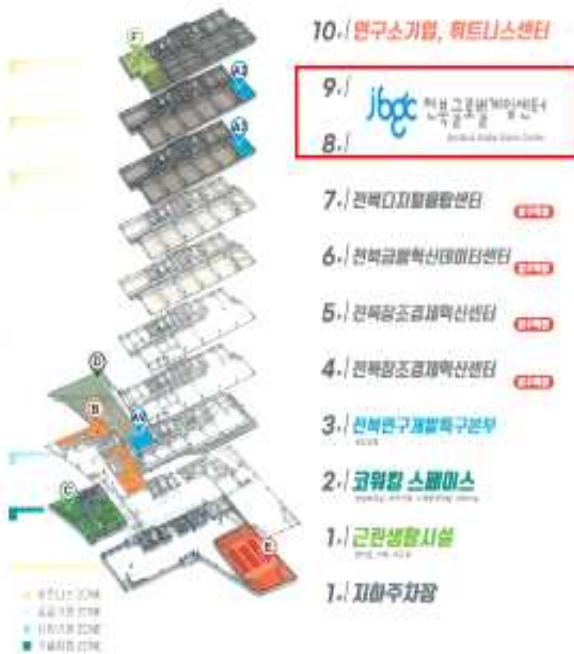

전북 글로벌게임센터 이전지 안내

1 개요

- 이전지: 전북테크비즈센터(TBC) 지상 8층, 9층
 - 소재지 : 전라북도 전주시 덕진구 만성동 1255번지
- 시설개요

공공기술사업화 혁신클러스터

국가·공공기관, 기업지원기관, 기술창업기업 등
 풍부한 기술사업화 인프라가 밀집된
 전북혁신도시의
기술사업화 거점허브

- 위 치: 전주시 덕진구 만성북로 1255
- 운영기관: 전북테크비즈센터(TBC)
- 규 모: 지하 1층, 지상 10층
 - (지하1층) 주차장
 - (지상1층) 네트워킹라운지, 북카페, 문화공간
 - (지상3층) 옥상정원, 테라스
 - (지상8층) 전북 글로벌게임센터**
 - (지상9층) 전북 글로벌게임센터**
 - (지상10층) 화이트니스 센터

2

시설정보

○ 전북 글로벌게임센터 8층

시뮬레이션 isometric _ 8F

<세부디자인>

※ 인테리어 작업 중으로 디자인 이미지와 실제는 일부 다를 수 있음

복도

입주 사무실

개인 장작실 전실

○ 전북 글로벌게임센터 9층

시뮬레이션 | Isometric _9F

보안게이트	복도	복도(미디어월)	교육실·회의실
입주 사무실	휴게공간	탕비실	

<세부디자인>

※ 인테리어 작업 중으로 디자인 이미지와 실제는 일부 다를 수 있음