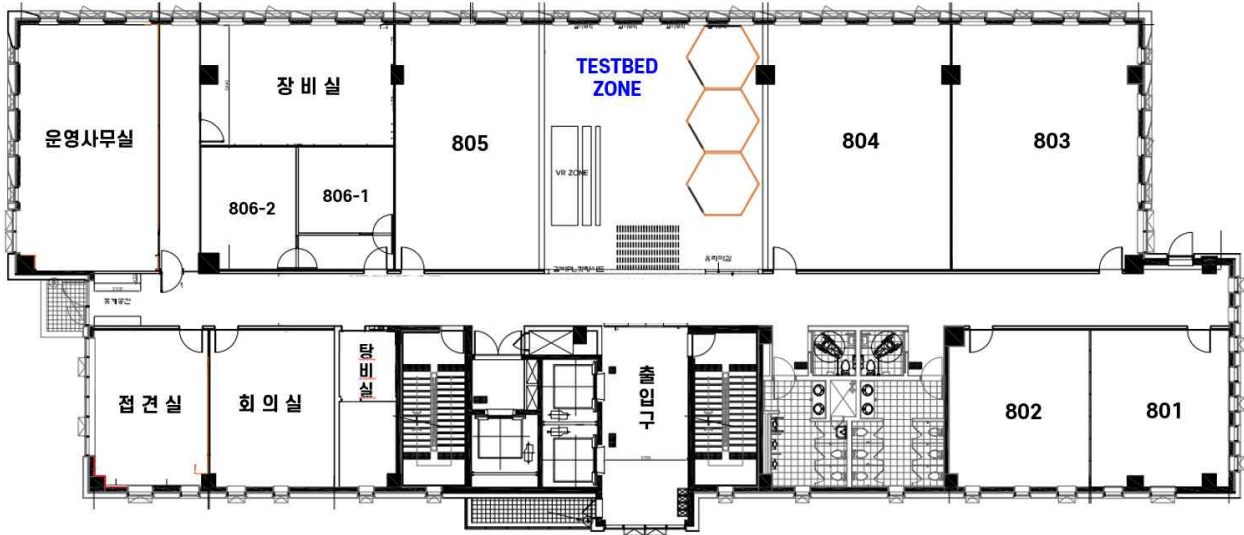

2

시설정보

○ 전북 글로벌게임센터 8층

시뮬레이션 isometric _ 8F

<세부디자인>

※ 인테리어 작업 중으로 디자인 이미지와 실제는 일부 다를 수 있음

복도

입주 사무실

개인 장작실 전실

○ 전북 글로벌게임센터 9층

시뮬레이션 | Isometric _9F

보안게이트	복도	복도(미디어월)	교육실·회의실
입주 사무실	휴게공간	탕비실	

<세부디자인>

※ 인테리어 작업 중으로 디자인 이미지와 실제는 일부 다를 수 있음