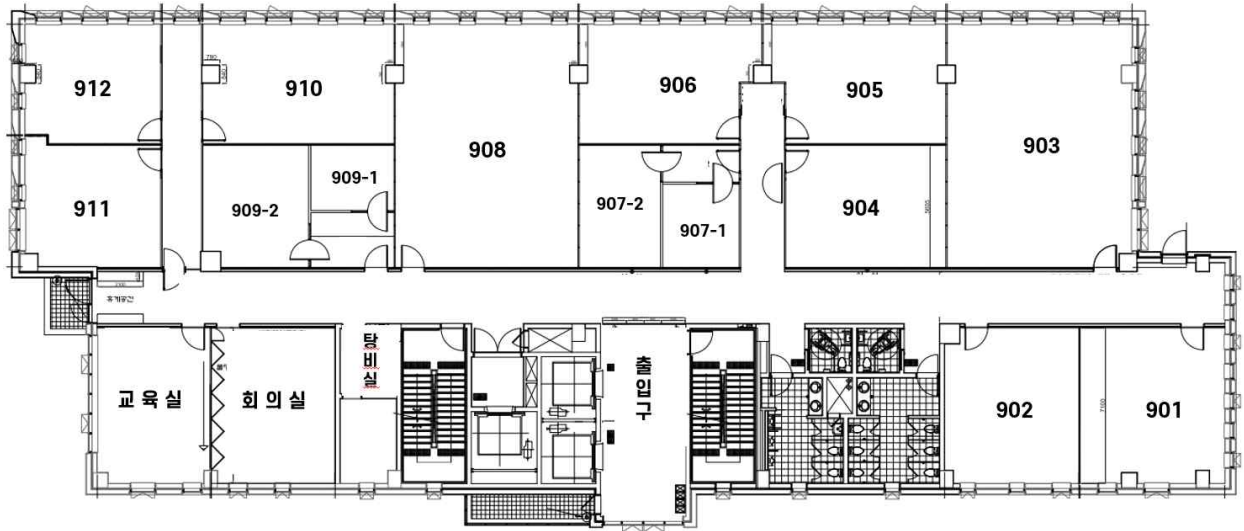

2

시설정보

○ 전북 글로벌게임센터 8층

시뮬레이션 isometric _ 8F

<세부디자인>

※ 인테리어 작업 중으로 디자인 이미지와 실제는 일부 다를 수 있음

복도

입주 사무실

개인 장작실 전실

○ 전북 글로벌게임센터 9층

시뮬레이션 | Isometric _9F

보안게이트	복도	복도(미디어월)	교육실·회의실
입주 사무실	휴게공간	탕비실	

<세부디자인>

※ 인테리어 작업 중으로 디자인 이미지와 실제는 일부 다를 수 있음